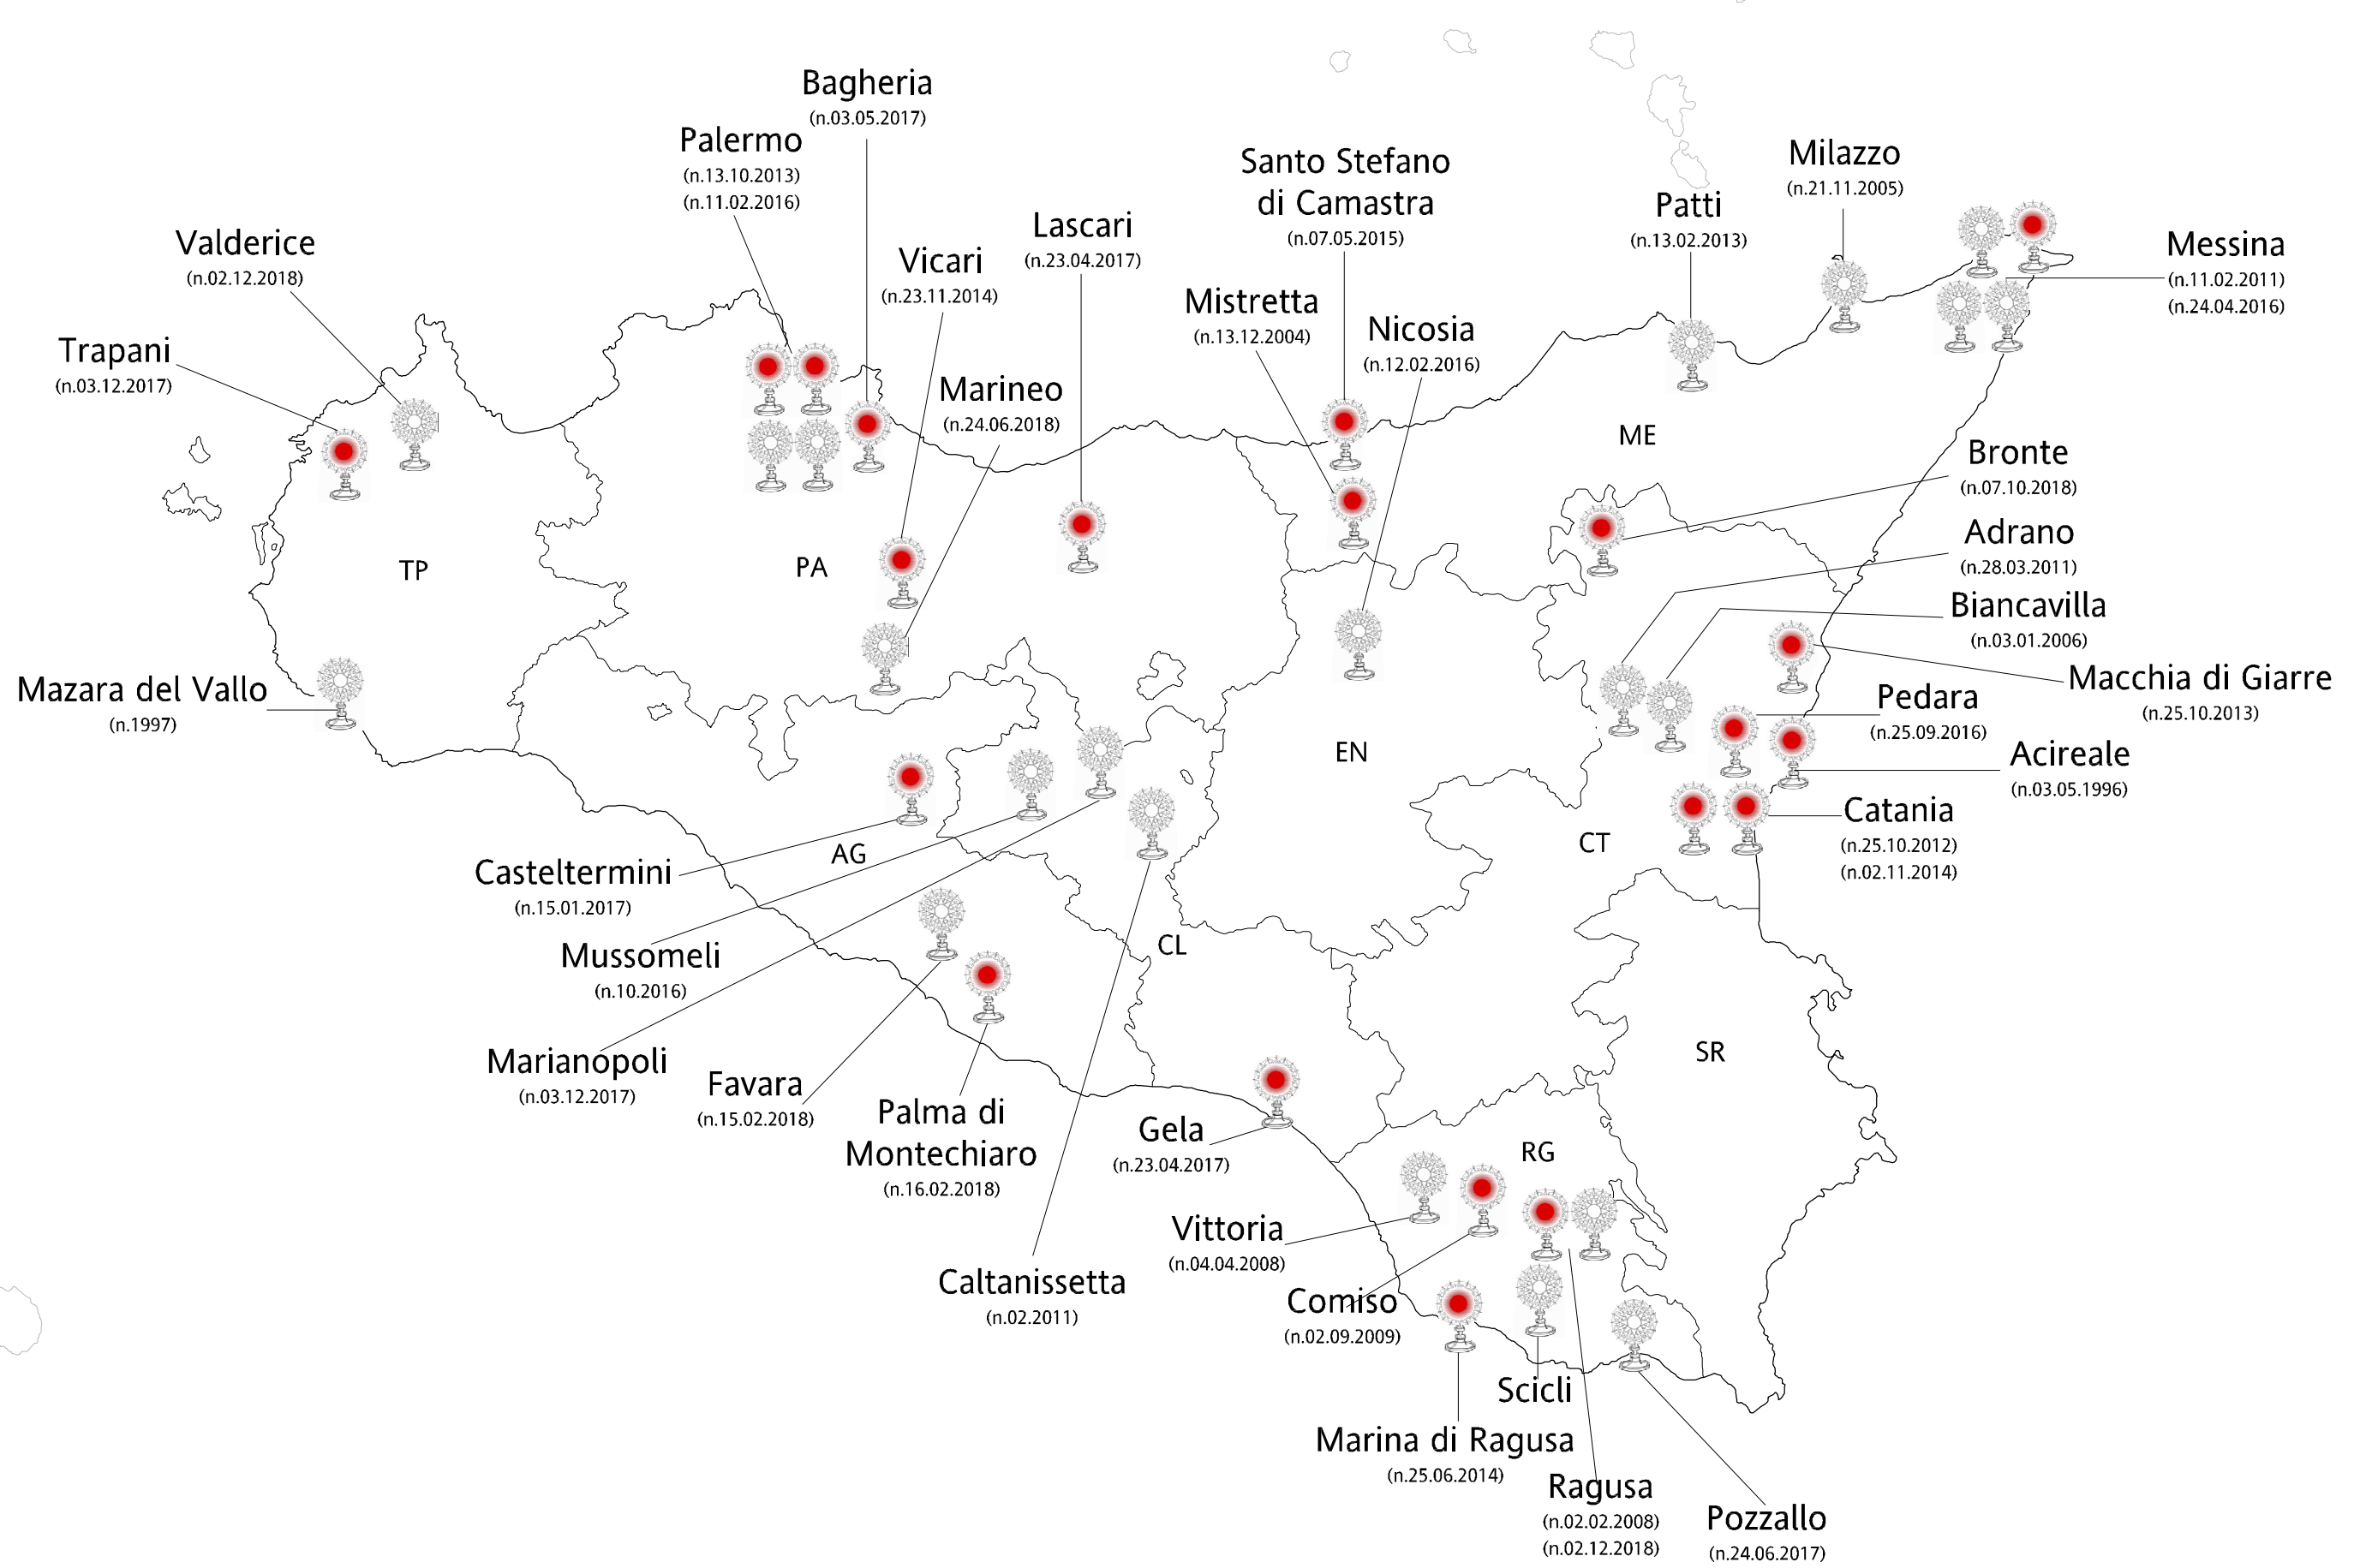

Mappa delle Cappelle di Adorazione Eucaristica Perpetua e Diurna in Sicilia

Coordinatori Regionali: Guido e Gina VIRZI' tel 338 5931073

Referenti di zona: **PA-TP** => Diego tel. 347 6853072 - **ME-EN** => Antonella tel. 392 4233652 - **CT-SR** => Stefania tel. 349 3227891 - **RG-AG-CL** => Orazio tel. 335 307192